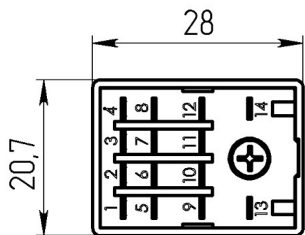

- 2 1.4. .0.0.D.006.0.03.2 .640171.001

Габаритные и установочные размеры

Внешний вид

Электрическая принципиальная схема

- 2

50 .

- 2

- 2 1.4. .0.0.D.006.0.03.2