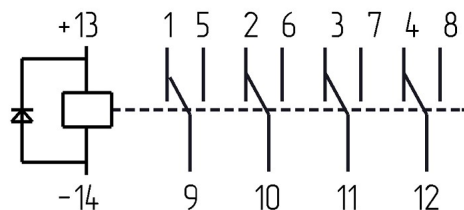

- 2 1.4. .0.0.D.006.0.03.2 .640171.001

Габаритные и установочные размеры

Внешний вид

Электрическая принципиальная схема

- 2

50 .

- 2

- 2 1.4. .0.0.D.006.0.03.2