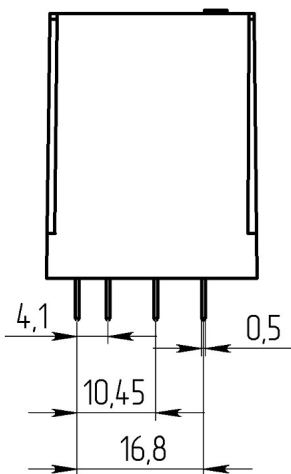

- 2 1.4. .0.0.D.006.0.03.2 .640171.001

Габаритные и установочные размеры

Внешний вид

Электрическая принципиальная схема

- 2

50 .

- 2

- 2 1.4. .0.0.D.006.0.03.2