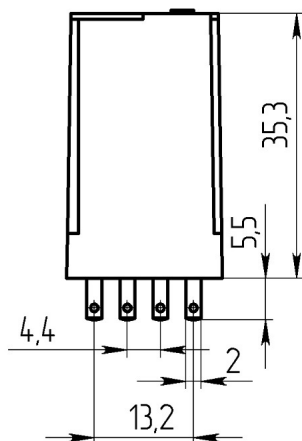

- 2 1.4. .0.0.D.006.0.03.2 .640171.001

Габаритные и установочные размеры

Внешний вид

Электрическая принципиальная схема

- 2

50 .

- 2

- 2 1.4. .0.0.D.006.0.03.2

2

14254

IP50

7, 25, 26, 27, 28, 29

17516.1

-2

35

4